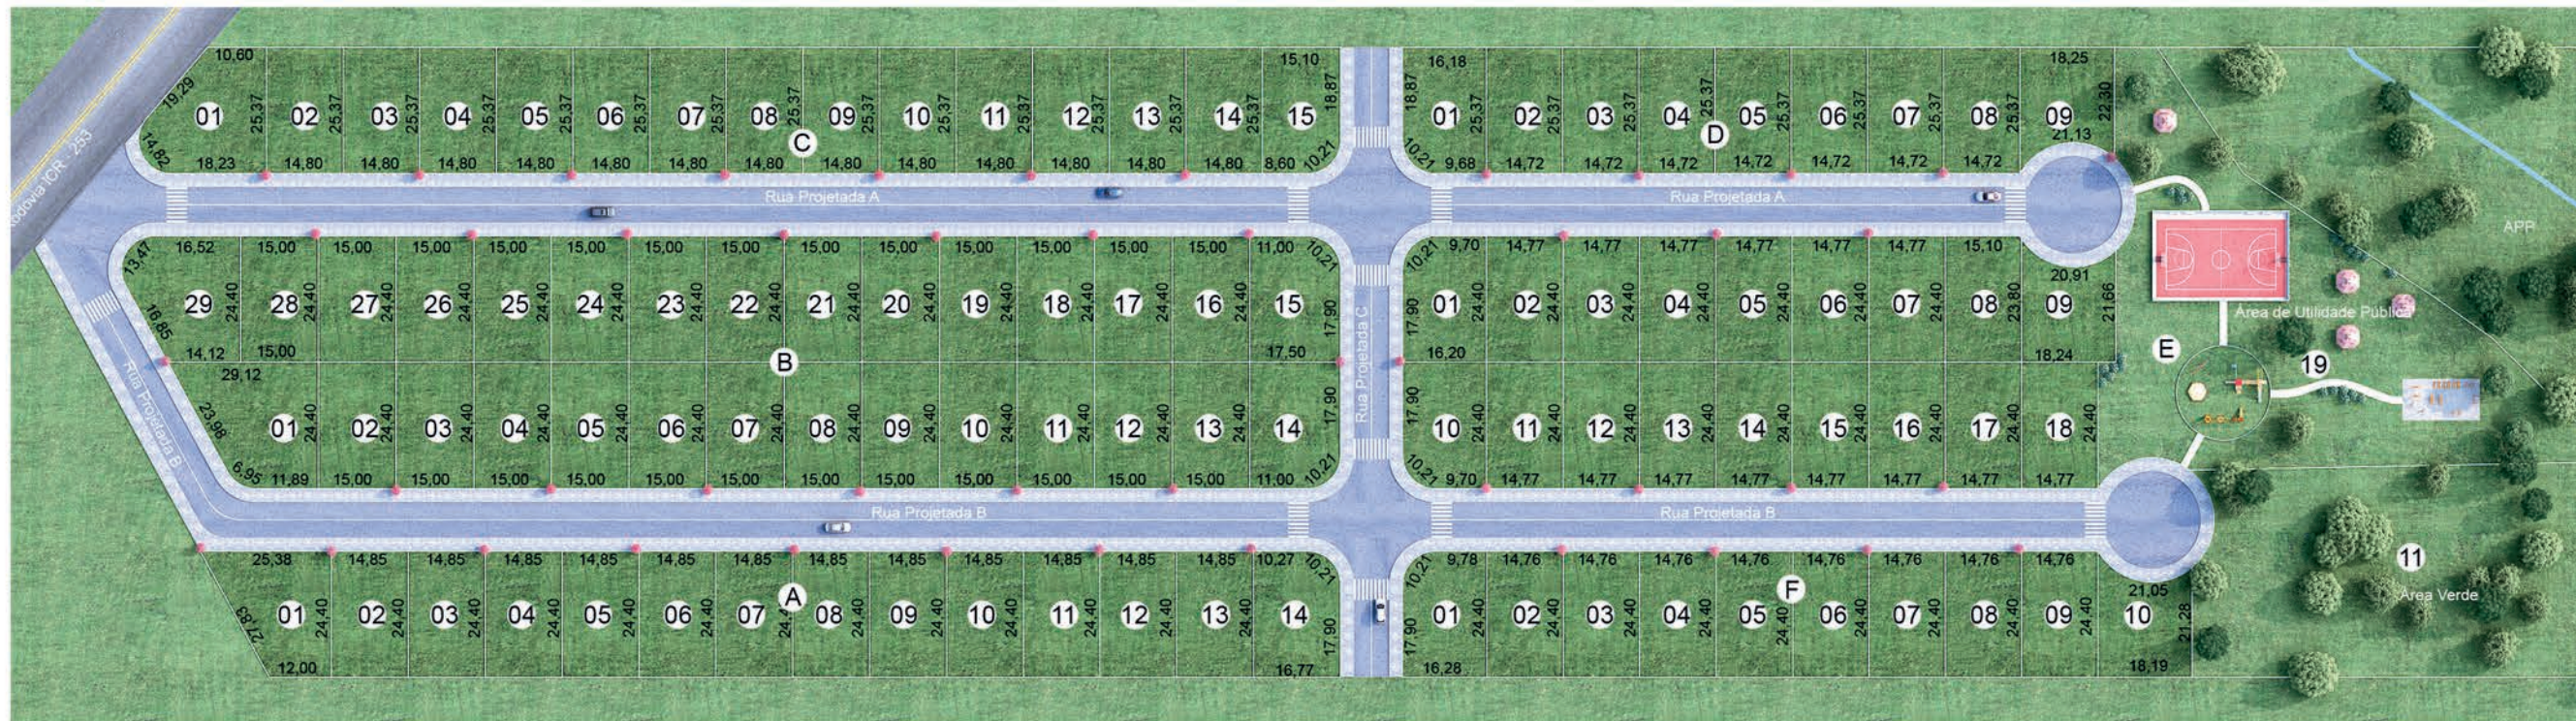

Bairro  
Segunda  
Linha  
Içara

LOTEAMENTO  
**JOSÉ BÚRIGO**

*Viva naturalmente feliz*

\* IMAGEM MERAMENTE ILUSTRATIVA

- ▲ PAVIMENTAÇÃO ASFÁLTICA
- 💧 REDE DE ÁGUA
- ⚡ REDE DE ENERGIA
- 🚰 SISTEMA DE TRATAMENTO DE ESGOTO
- 🌳 ÁREA VERDE
- 👥 ÁREA PÚBLICA

## LOCALIZAÇÃO

O LOTEAMENTO JOSÉ BÚRIGO ESTA SITUADO NO MUNICÍPIO DE IÇARA, PRÓXIMO AO SANTUÁRIO SAGRADO CORAÇÃO MISERICORDIOSO DE JESUS.

AQUI VOCÊ ESTÁ PERTO DA CIDADE, MAS NO INTERIOR, JUNTO DE CAFÉS COLONIAIS, RESTAURANTES TÍPICOS ITALIANOS E UM PONTO TURÍSTICO CHEIO DE FÉ. ONDE VOCÊ PODE RELAXAR SENTINDO A NATUREZA.

95 LOTES  
RESIDENCIAIS

MEDIDAS ENTRE 360M2 E 544,88M2

**B** CONSTRUTORA  
**BALDISSERA**